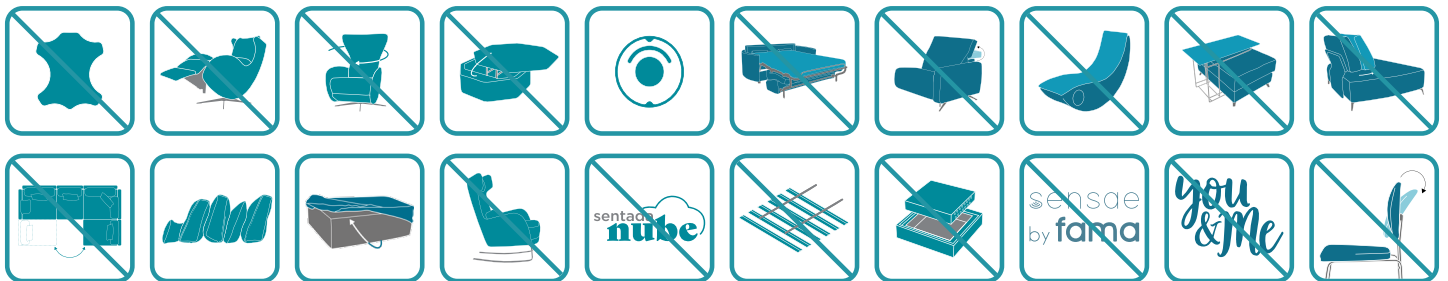

Optionen

Pacific wird von Fama Sofas hergestellt, deren Qualitätssystem von AENOR und IQNET gemäß ISO 9001-2015 zertifiziert ist und mit der Zertifikatsnummer ES-0790/1999 zählt. Zusätzlich zum Umweltmanagement-Zertifikat gemäß ISO 14001-2019. Alle Modelle haben die forderte Probe für die Einführung eines Qualitätzeichens von der Labor Adima-Cetem.

ISO 9001

Compromiso con el Desarrollo Sostenible

Enjoy the new design
made in Spain

FAMA SOFAS S.L.U.

C/ Dr. Barraquer | Roviral, 1 - P.O.Box 41

30510 YECLA (Murcia) SPAIN

Telf: 968751050 / info@fama.es / www.fama.es